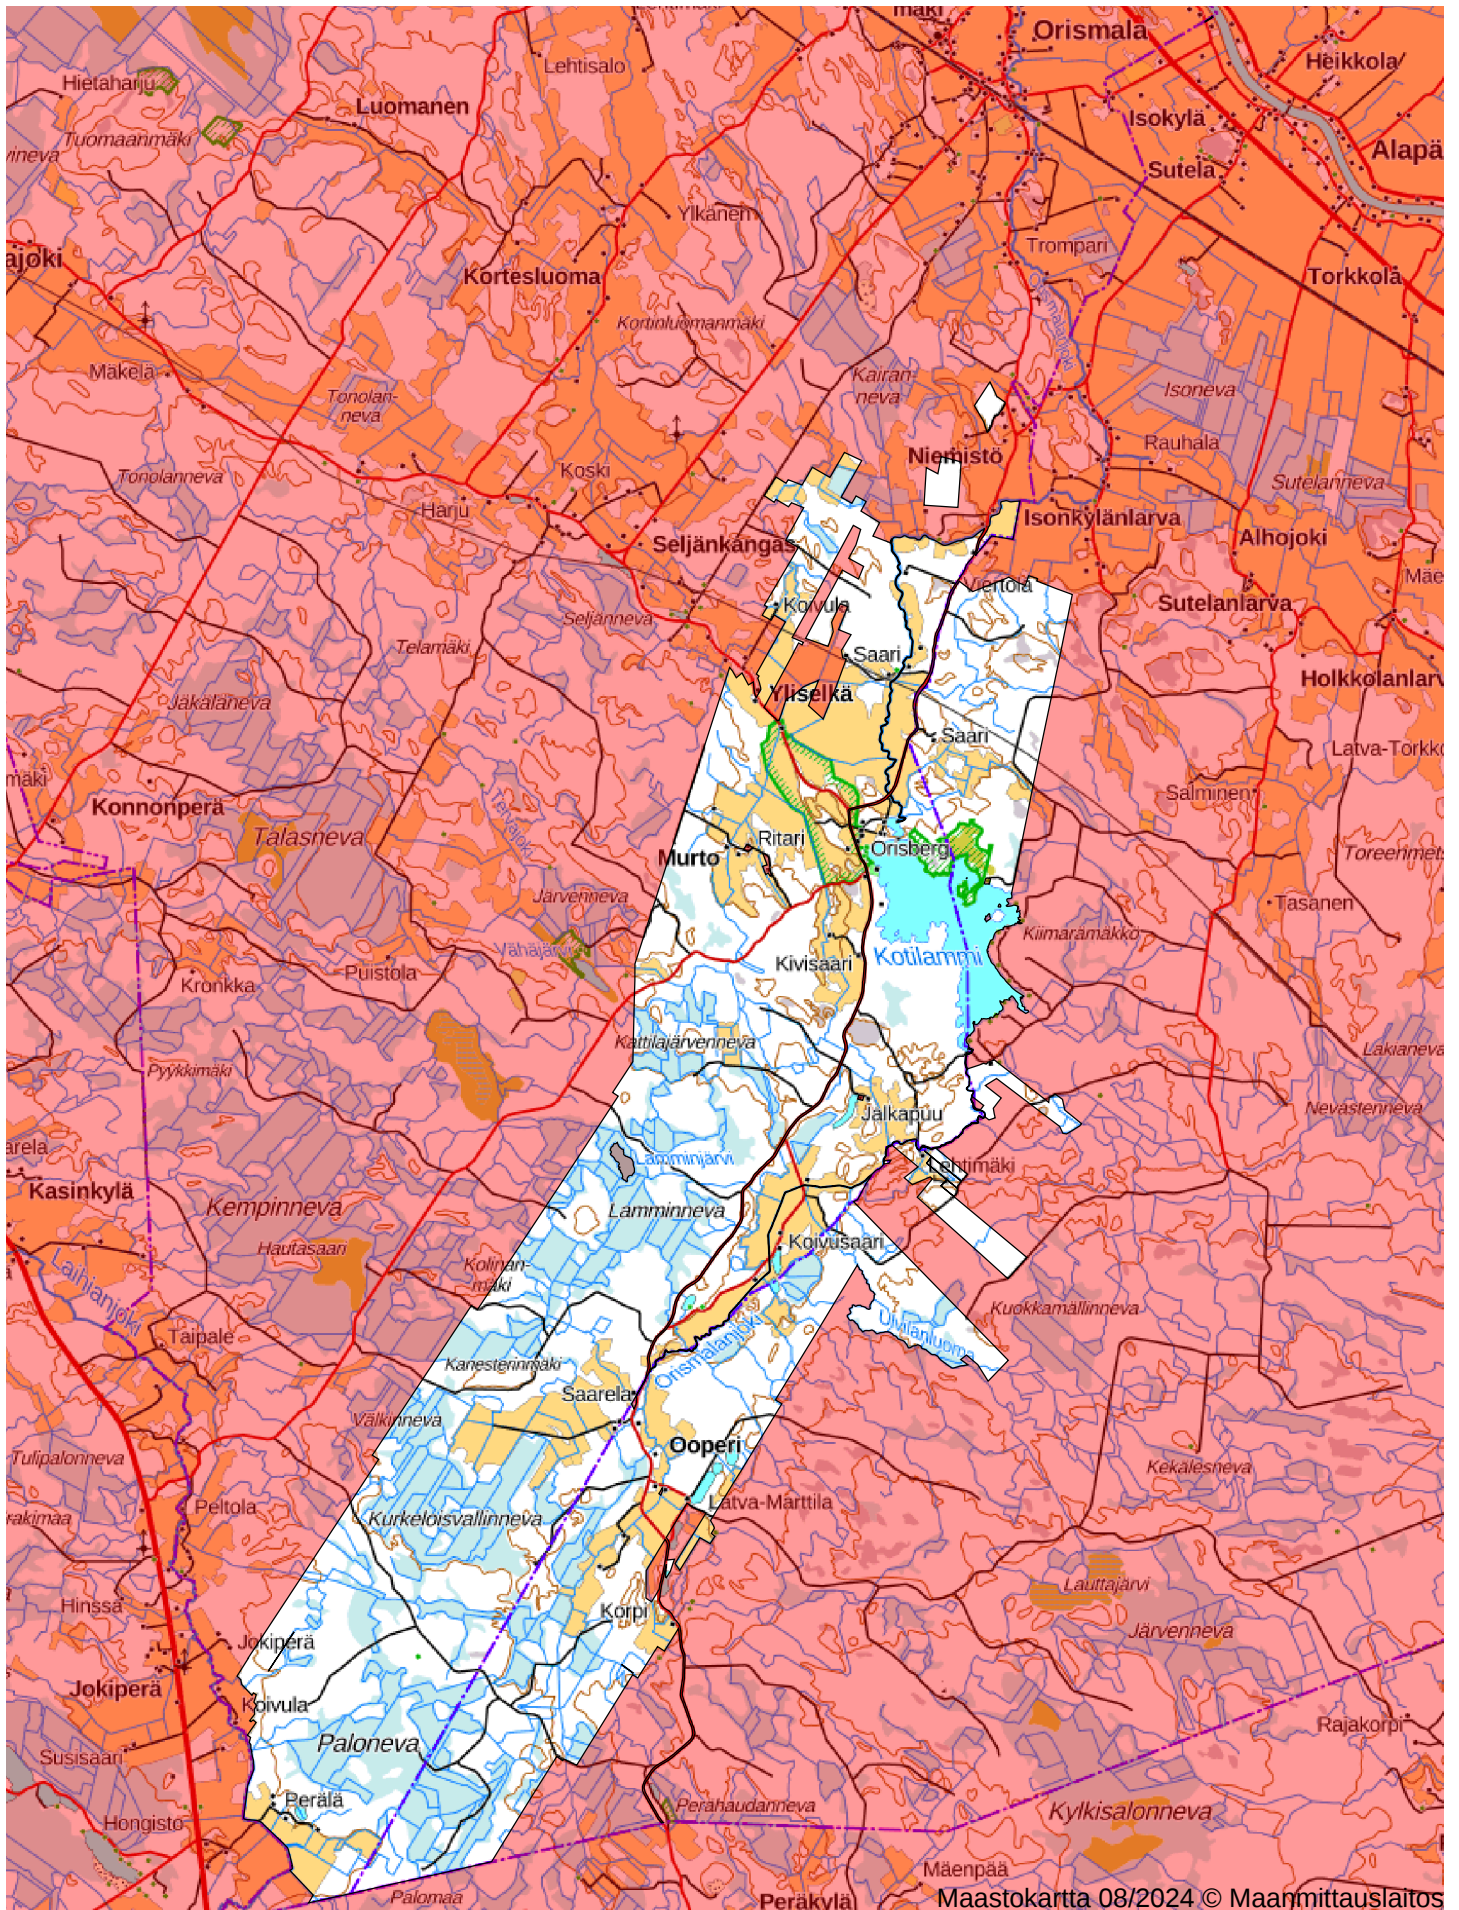

Oma riista

# Orisbergin metsästysseura - AMRTWQMKMT

OBS PIENPETOALUE 2024 - tallennettu 6.8.2024 19:46

Maa 4018 ha, vesi 118 ha, yhteensä 4135 ha

Valtionmaa-alue 10 ha, yksityismaa-alue 4008 ha

0km 2.5km 5km 7.5km 10km